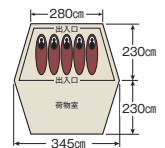

UA-0021 UV CUT

エクスギア
スクリーンツールームドーム

Price ¥150,000

Quantity 1

Pos.No. 4560464 248012

- ●サイズ(約) / フライ: 345×460×H200cm、インナー: 310(255)×195×H200cm
- ●重量(約) / 15kg
- ●材質 / フライ: ポリエステル75D (PU1,200mm)、インナー: ウォール=ポリエステル68D (透気性撥水加工)、フロア=ポリエステルOXF150D (PU2,000mm)、メッシュ=ポリエステルノーシームメッシュ、ポール: アルミニウム合金φ19-φ18mm
- ●パッキングサイズ(約) / 76×32×32cm

VR