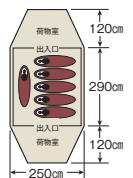

収納や持ち運びに便利な キャリーバッグ付