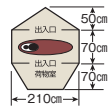

TOURING DOME

軽量でコンパクトに収納できる2人用テント。

インナーテント出入口は大きな逆U字型で出入りしやすく、通気性も抜群。

- コンパクトサイズ 2人用
- 軽量で携帯に便利
- 軽量なジョイントシステム
- PU 2,000mm 防水加工
- 前・後面は出入口兼用荷物室
- 便利なキャリーバッグ付

UA-0002 UV CUT
エクスキア
アルミツリーリングドーム2UV
(キャリーバッグ付)

Price ¥42,000

Quantity 2

Pos.No. 4560464 230307

- ●サイズ(約) / 210×130×H130cm
- ●重量(約) / 3.8kg
- ●材質 / フライ:ポリエステル70D (PU2,000mm)、インナー:ウオール=ポリエステル (通気性撥水加工)、グランドシート=ポリエステル150D (PU2,000mm)、メッシュ:ポリエステルノーズシームメッシュ、ポール:Φ8.5mm (7,001ジュラルミン)
- ●パッキングサイズ(約) / 50×14×14cm

SOLO TENT

広く高さのある前室と荷物室兼用・後面出入口を装備。

ポールを色分けする事で設営も迷わずスピーディー。

快適装備をプラスしたソロテント。

UA-0019
エクスキア
ソロテント

Price ¥35,000

Quantity 4

Pos.No. 4560464 247992

- ●サイズ(約) / フライ:210×190×H130cm、インナー:210×70×H108cm
- ●重量(約) / 2.18kg
- ●材質 / フライ:ポリエステル185T (PU 2,000mm)、インナー:ウオール=ポリエステルノーズシームメッシュ、フロア=ポリエステル OXF150D (PU3,000mm)、ポール:アルミニウム合金Φ8.5mm
- ●パッキングサイズ(約) / 47×16×16cm

HEXA TARP

5~6人対応のビッグサイズ。

150デニールの生地にて2,000mm防水・UV-CUT PROTECTION加工を施したハイスpekモデル。

雨や紫外線など厳しいフォールドにリビングスペースを確保。

UA-1064

エクスキア
ヘキサタープ440UV

Price ¥25,000

Quantity 2

Pos.No. 4560464 243758

- ●サイズ(約) / 440×440×H220cm
- ●重量(約) / 3.1kg
- ●材質 / タープ:ポリエステル150D (PU 2,000mm)、ポール:アルミニウム合金(表面加工=アルマイト加工)、Φ22mm×220cm
- ●パッキングサイズ(約) / 71×16×16cm