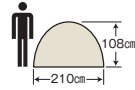

TOURING DOME

軽量でコンパクトに収納できる2人用テント。

インナーテント出入口は大きな逆U字型で出入りしやすく、通気性も抜群。

- コンパクトサイズ 2人用
- 軽量で携帯に便利
- 軽量なジョイントシステム
- PU 2,000mm 防水加工
- 前・後面は出入口兼用荷物室
- 便利なキャリーバッグ付

UA-0002 UV CUT
エクスキア
アルミツリーリングドーム2UV
(キャリーバッグ付)

Price ¥42,000

Quantity 2

Pos.No. 4560464 230307

- ●サイズ(約) / 210×130×H130cm
- ●重量(約) / 3.8kg
- ●材質 / フライ:ポリエステル70D (PU2,000mm)、インナー:ウオール=ポリエステル (通気性撥水加工)、グランドシート=ポリエステル150D (PU2,000mm)、メッシュ:ポリエステルノーズシームメッシュ、ポール:Φ8.5mm (7,001ジュラルミン)
- ●パッキングサイズ(約) / 50×14×14cm

SOLO TENT

広く高さのある前室と荷物室兼用・後面出入口を装備。

ポールを色分けする事で設営も迷わずスピーディー。

快適装備をプラスしたソロテント。

UA-0019
エクスキア
ソロテント

Price ¥35,000

Quantity 4

Pos.No. 4560464 247992

- ●サイズ(約) / フライ:210×190×H130cm、インナー:210×70×H108cm
- ●重量(約) / 2.18kg
- ●材質 / フライ:ポリエステル185T (PU 2,000mm)、インナー:ウオール=ポリエステルノーズシームメッシュ、フロア=ポリエステル OXF150D (PU3,000mm)、ポール:アルミニウム合金Φ8.5mm
- ●パッキングサイズ(約) / 47×16×16cm

HEXA TARP

5~6人対応のビッグサイズ。

150デニールの生地にて2,000mm防水・UV-CUT PROTECTION加工を施したハイスpekモデル。

雨や紫外線など厳しいフォールドにリビングスペースを確保。

UA-1064

エクスキア
ヘキサタープ440UV

Price ¥25,000

Quantity 2

Pos.No. 4560464 243758

- ●サイズ(約) / 440×440×H220cm
- ●重量(約) / 3.1kg
- ●材質 / タープ:ポリエステル150D (PU 2,000mm)、ポール:アルミニウム合金(表面加工=アルマイト加工)、Φ22mm×220cm
- ●パッキングサイズ(約) / 71×16×16cm