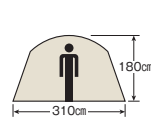

UA-0021 UV CUT

エクスギア
スクリーンツールームドーム

Price ¥150,000

Quantity 1

Pos.No. 4560464 248012

- ●サイズ(約) / フライ: 345×460×H200cm、インナー: 310(255)×195×H200cm
- ●重量(約) / 15kg
- ●材質 / フライ: ポリエステル75D (PU1,200mm)、インナー: ウォール=ポリエステル68D (透気性撥水加工)、フロア=ポリエステルOXF150D (PU2,000mm)、メッシュ=ポリエステルノーシームメッシュ、ポール: アルミニウム合金φ19-φ18mm
- ●パッキングサイズ(約) / 76×32×32cm

VR