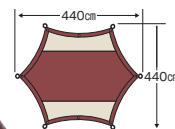

Pos.No. 4560464 247992

- サイズ(約) / フライ:210×190×H130cm、インナー:210×70×H108cm
- 重量(約) / 2.18kg
- 材質 / フライ:ポリエステル185T (PU 2,000mm)、インナー:ウオール=ポリエステルノーズシームメッシュ、フロア=ポリエステル OXF150D (PU3,000mm)、ポール:アルミニウム合金Φ8.5mm
- パッキングサイズ(約) / 47×16×16cm

Quantity 2

Pos.No. 4560464 243758

- サイズ(約) / 440×440×H220cm
- 重量(約) / 3.1kg
- 材質 / タープ:ポリエステル150D (PU 2,000mm)、ポール:アルミニウム合金(表面加工=アルマイト加工)、Φ22mm×220cm
- パッキングサイズ(約) / 71×16×16cm

収納や持ち運びに便利なキャリーバッグ付

SLEEPING BAG

インナーに装備したフリースブランケットの使い方3シーズン快適な睡眠が可能。暖かいシーズンはシュラフを広げ、フリースを上掛けにすることで、大人2人、子供1人の使用にもピッタリ。

UB-0001 使用温度目安 約5℃～
エクスギア
フリースラップシュラフ1200
 Price ¥12,000
 Quantity 4
 Pos.No. 4560464 230321

- サイズ(約) / 幅90×長さ200cm
- 重量(約) / 2.4kg
- 材質 / 表地:ポリエステル100%、裏地:ポリエステル100%(マイクロファイバー)、ブランケット:ポリエステル100%(フリース)、中綿:ポリエステル100%(ホローファイバー) 1.200g