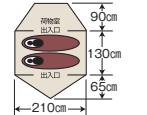

TOURING DOME

軽量でコンパクトに収納できる2人用テント。

インナーテント出入口は大きな逆U字型で出入りしやすく、通気性も抜群。

- コンパクトサイズ 2人用
- 軽量で携帯に便利
- 軽量なジョイントシステム
- PU 2,000mm 防水加工
- 前・後面は出入口兼用荷物室
- 便利なキャリーバッグ付

UA-0002 UV CUT
エクスキア
アルミツリーリングドーム2UV
(キャリーバッグ付)

Price ¥42,000

Quantity 2

Pos.No. 4560464 230307

- ●サイズ(約) / 210×130×H130cm
- ●重量(約) / 3.8kg
- ●材質 / フライ:ポリエステル70D (PU2,000mm)、インナー:ウオール=ポリエステル (通気性撥水加工)、グランドシート=ポリエステル150D (PU2,000mm)、メッシュ:ポリエステルノーズシームメッシュ、ポール:Φ8.5mm (7,001ジュラルミン)
- ●パッキングサイズ(約) / 50×14×14cm

SOLO TENT

広く高さのある前室と荷物室兼用・後面出入口を装備。

ポールを色分けする事で設営も迷わずスピーディー。

快適装備をプラスしたソロテント。

UA-0019
エクスキア
ソロテント

Price ¥35,000

Quantity 4

Pos.No. 4560464 247992

- ●サイズ(約) / フライ:210×190×H130cm、インナー:210×70×H108cm
- ●重量(約) / 2.18kg
- ●材質 / フライ:ポリエステル185T (PU 2,000mm)、インナー:ウオール=ポリエステルノーズシームメッシュ、フロア=ポリエステル OXF150D (PU3,000mm)、ポール:アルミニウム合金Φ8.5mm
- ●パッキングサイズ(約) / 47×16×16cm

HEXA TARP

5~6人対応のビッグサイズ。

150デニールの生地にて2,000mm防水・UV-CUT PROTECTION加工を施したハイスpekモデル。

雨や紫外線など厳しいフォールドにリビングスペースを確保。

UA-1064

エクスキア
ヘキサタープ440UV

Price ¥25,000

Quantity 2

Pos.No. 4560464 243758

- ●サイズ(約) / 440×440×H220cm
- ●重量(約) / 3.1kg
- ●材質 / タープ:ポリエステル150D (PU 2,000mm)、ポール:アルミニウム合金(表面加工=アルマイト加工)、Φ22mm×220cm
- ●パッキングサイズ(約) / 71×16×16cm