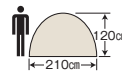

TOURING DOME

軽量でコンパクトに収納できる2人用テント。

インナーテント出入口は大きな逆U字型で出入りしやすく、通気性も抜群。

- コンパクトサイズ 2人用
- 軽量で携帯に便利
- 軽量なジョイントシステム
- PU 2,000mm 防水加工
- 前・後面は出入口兼用荷物室
- 便利なキャリーバッグ付

UA-0002 UV CUT
エクスキア
アルミツリーリングドーム2UV
(キャリーバッグ付)

Price ¥42,000

Quantity 2

Pos.No. 4560464 230307

- ●サイズ(約) / 210×130×H130cm
- ●重量(約) / 3.8kg
- ●材質 / フライ:ポリエステル70D (PU2,000mm)、インナー:ウオール=ポリエステル (通気性撥水加工)、グランドシート=ポリエステル150D (PU2,000mm)、メッシュ:ポリエステルノーズシームメッシュ、ポール:Φ8.5mm (7,001ジュラルミン)
- ●パッキングサイズ(約) / 50×14×14cm

SOLO TENT

広く高さのある前室と荷物室兼用・後面出入口を装備。

ポールを色分けする事で設営も迷わずスピーディー。

快適装備をプラスしたソロテント。

UA-0019
エクスキア
ソロテント

Price ¥35,000

Quantity 4

Pos.No. 4560464 247992

- ●サイズ(約) / フライ:210×190×H130cm、インナー:210×70×H108cm
- ●重量(約) / 2.18kg
- ●材質 / フライ:ポリエステル185T (PU 2,000mm)、インナー:ウオール=ポリエステルノーズシームメッシュ、フロア=ポリエステル OXF150D (PU3,000mm)、ポール:アルミニウム合金Φ8.5mm
- ●パッキングサイズ(約) / 47×16×16cm

HEXA TARP

5~6人対応のビッグサイズ。

150デニールの生地にて2,000mm防水・UV-CUT PROTECTION加工を施したハイスpekモデル。

雨や紫外線など厳しいフォールドにリビングスペースを確保。

UA-1064

エクスキア
ヘキサタープ440UV

Price ¥25,000

Quantity 2

Pos.No. 4560464 243758

- ●サイズ(約) / 440×440×H220cm
- ●重量(約) / 3.1kg
- ●材質 / タープ:ポリエステル150D (PU 2,000mm)、ポール:アルミニウム合金(表面加工=アルマイト加工)、Φ22mm×220cm
- ●パッキングサイズ(約) / 71×16×16cm