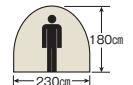

収納や持ち運びに便利な キャリーバッグ付