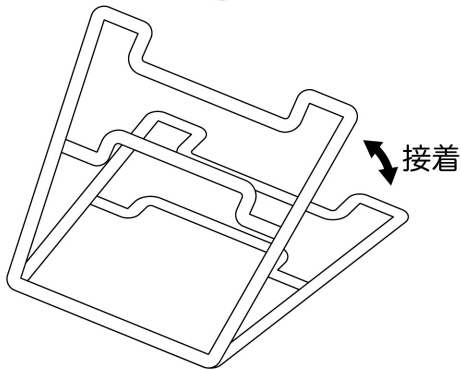

- カット
- - - - 山折り
- - - - 谷折り
- ▨ 切り抜き
- のりしろ

本体外側

- カット
- - - - 山折り
- - - - 谷折り
- ▨ 切り抜き
- のりしろ

本体内側

- カット
- - - - 山折り
- · - · 谷折り
- ▨ 切り抜き
- のりしろ

スタンド

- カット
- - - - 山折り
- · - · 谷折り
- ▨ 切り抜き
- のりしろ

スタンド部  
連結金具

バーベキュー網

目 皿

スタンド部  
ネームプレート

底 板

本 体

バーベキュー網

目 皿

底 板

スタンド

本 体

スタンド

スタンド部  
連結金具

ネームプレート

**CAPTAIN STAG®** ペーパークラフト

CS BLACK LABEL ヘキサ ステンレス ファイアグリル

ディスプレイスタンド (芝生)