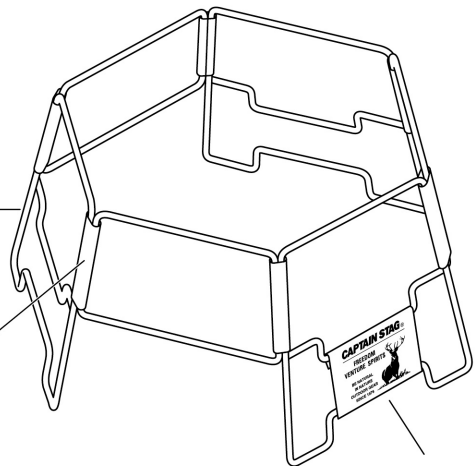

- カット
- - - - 山折り
- - - - 谷折り
- ▨ 切り抜き
- のりしろ

本体外側

- カット
- - - - 山折り
- - - - 谷折り
- ▨ 切り抜き
- のりしろ

本体内側

- カット
- - - - 山折り
- · - · 谷折り
- ▨ 切り抜き
- のりしろ

スタンド

- カット
- - - - 山折り
- · - · 谷折り
- ▨ 切り抜き
- のりしろ

スタンド部  
連結金具

バーベキュー網

目 皿

スタンド部  
ネームプレート

底 板

本 体

バーベキュー網

目 皿

底 板

スタンド

本 体

スタンド

スタンド部  
連結金具

ネームプレート

**CAPTAIN STAG®** ペーパークラフト

CS BLACK LABEL ヘキサ ステンレス ファイアグリル

ディスプレイスタンド (芝生)

..... 山折り

● のり

※厚紙に貼るとより丈夫になります