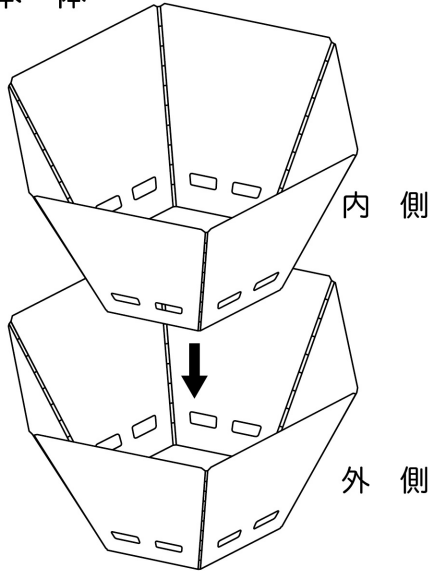

- カット
- - - - 山折り
- - - - 谷折り
- ▨ 切り抜き
- のりしろ

本体外側

- カット
- - - - 山折り
- - - - 谷折り
- ▨ 切り抜き
- のりしろ

本体内側

- カット
- - - - 山折り
- · - · 谷折り
- ▨ 切り抜き
- のりしろ

スタンド

- カット
- - - - 山折り
- · - · 谷折り
- ▨ 切り抜き
- のりしろ

スタンド部  
連結金具

バーベキュー網

目 皿

スタンド部  
ネームプレート

底 板

本 体

バーベキュー網

目 皿

底 板

スタンド

本 体

スタンド

スタンド部  
連結金具

ネームプレート

**CAPTAIN STAG®** ペーパークラフト

CS BLACK LABEL ヘキサ ステンレス ファイアグリル

ディスプレイスタンド (芝生)