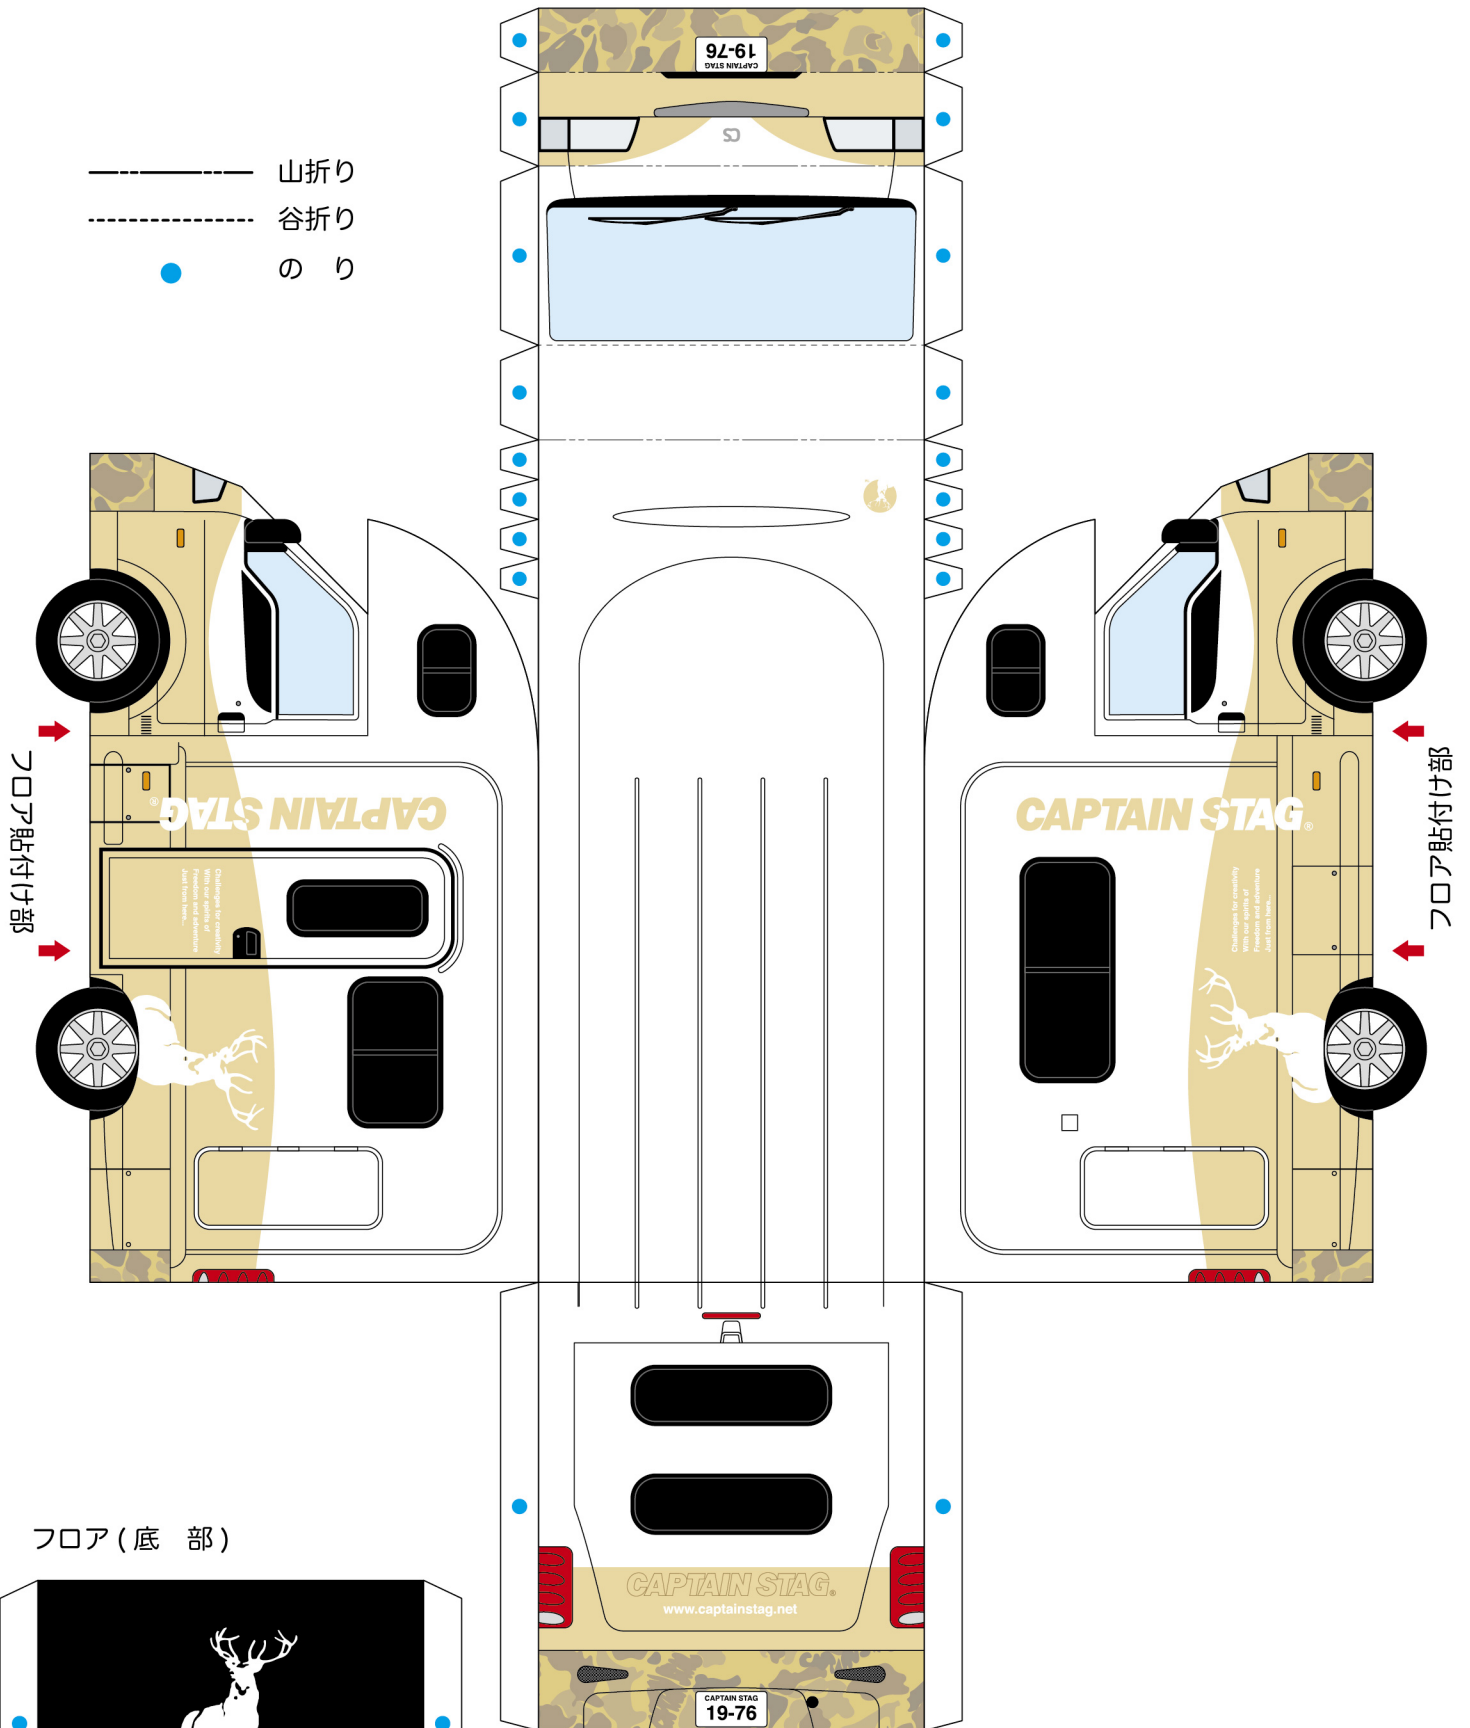

# CAPTAIN STAG® ペーパークラフト

## キャンピングカー

- 山折り
- - - - - 谷折り
- のり

フロア(底部)